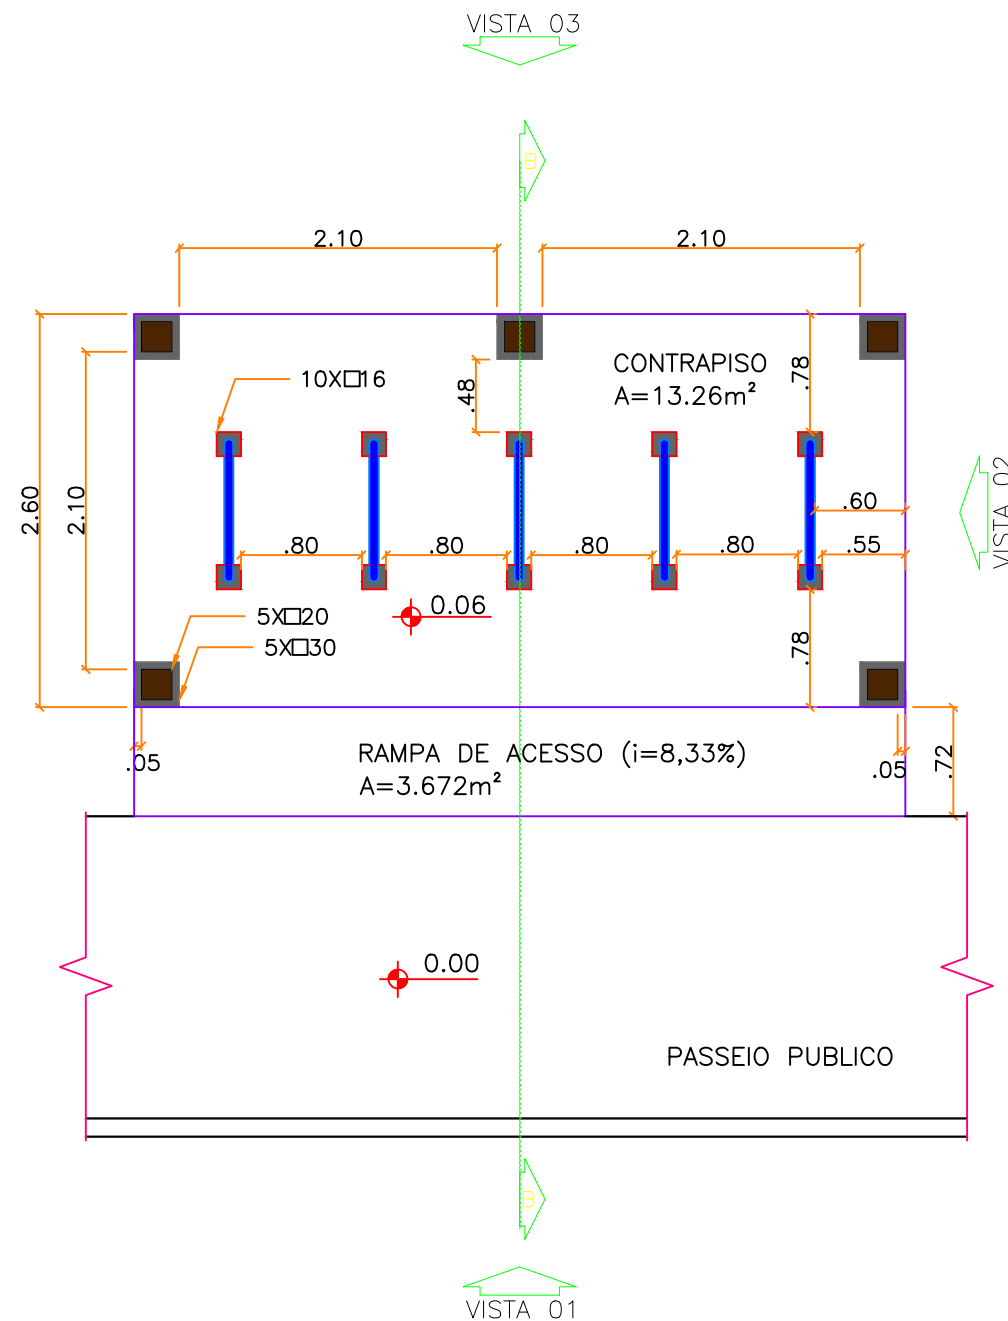

ÁREA PERMEÁVEL (48,15%).....10.216,56 m²

APROVAÇÃO

APROVAÇÃO

PLANTA BAIXA

esc 1:50