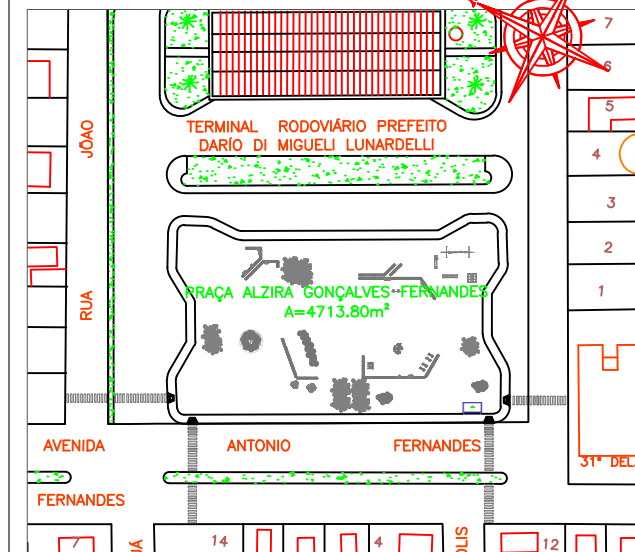

TÍTULO:

PLANTA BAIXA
PROJETO BICICLETÁRIO ECOLÓGICO

PRANCHA:

ÚNICA

ESCALA:

INDICADA

LOCAL :

AVENIDA ANTÔNIO FERNANDES
JARDIM SANTO ANTÔNIO

ZONEAMENTO:

ZR- I
ZONA RESIDENCIAL - I

DATA:

OUTUBRO/ 2020

PROPRIETÁRIO:

PREFEITURA MUNICIPAL DE PORECATU

TAXA DE OCUPAÇÃO:

0,0893%

COEF. APROVEITAMENTO:

0,10

MATRÍCULA:

Nº 2.745 DO REGISTRO DE IMÓVEIS DA COMARCA DE PORECATU

SITUAÇÃO SEM ESCALA

DECLARO QUE A APROVAÇÃO DO PROJETO NÃO IMPLICA NO RECONHECIMENTO PELA PREFEITURA DO DIREITO DE PROPRIEDADE DO TERRENO

PROP: PREFEITURA MUNICIPAL DE PORECATU
CNPJ: 80.542.764 /0001-48
RESPONSÁVEL: FABIO LUIZ DE ANDRADE
CPF: 004.411.199-13

ENG. RESPONSÁVEL: GABRIEL OTAVIANO ALMONDES
CREA-PR: 188.907/D

QUADRO DE ÁREAS M2

TERRENO.....21.215,52 m²
TOTAL CONSTRUIDO.....1.887,79 m²

ÁREA PERMEÁVEL (48,15%).....10.216,56 m²

APROVAÇÃO

APROVAÇÃO